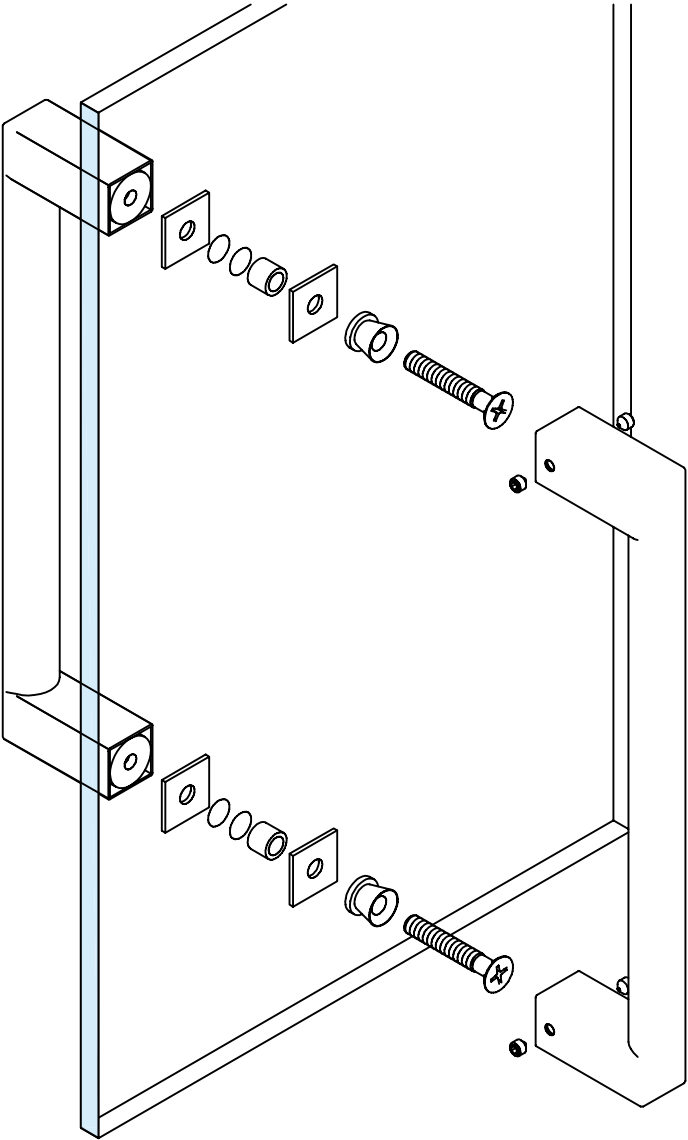

Technische Daten:  
Halbrunder-Türgriff (zweiseitig) - VIVA

Datasheet:  
Semi-Circular pull door handle  
(double-sided) - VIVA

Art. 77478603425-10  
Art. 77478603425-12  
Art. 77478603425-21  
Art. 77478603425-26

Ausführung:  
Options:

Material: V2A  
Material: Stainless steel AISI 304

Gewicht: / Weight: 0,605 kg

Oberflächen: Poliert-Design	Anthrazit-Design	Messing Matt-Design	Edelstahl-Design
Finish: Polished design	Anthracite design	matt brass design	Stainless steel design

\*drawing shows  
10 mm glass

Art. 77478603425-10  
Art. 77478603425-12  
Art. 77478603425-21  
Art. 77478603425-26

Stand 01.2024

Glasbearbeitung:  
Glass preparation:

Griff-Form:  
Handle shape: