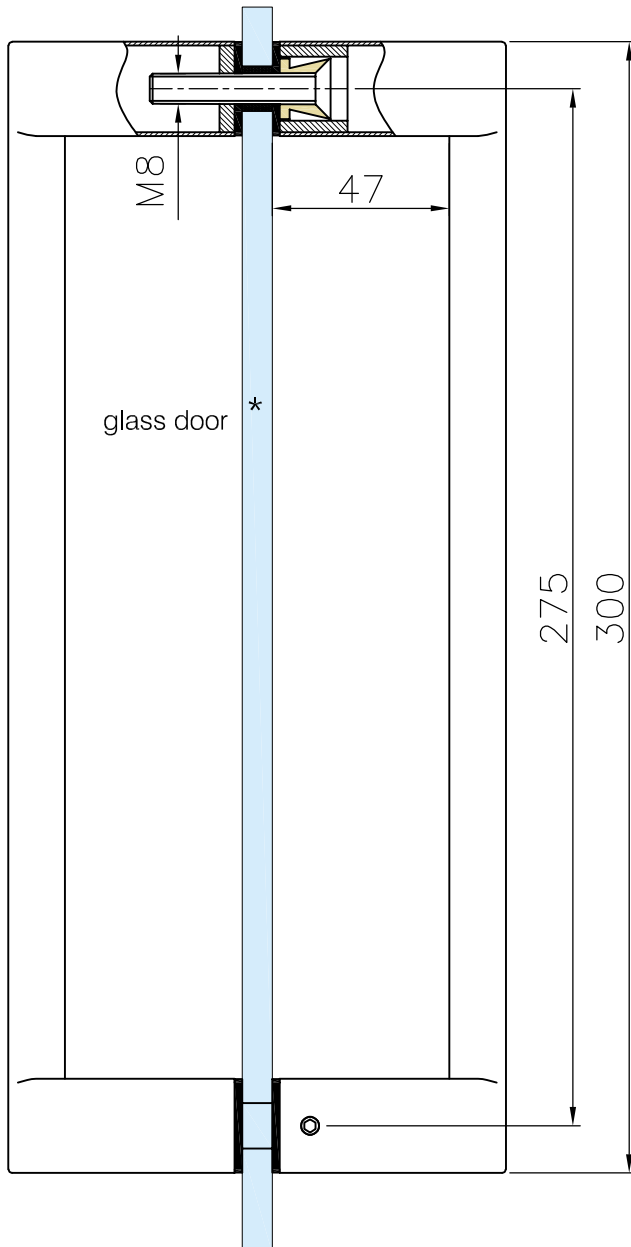

Technische Daten:  
Halbrunder-Türgriff (zweiseitig) - VIVA

Datasheet:  
Semi-Circular pull door handle  
(double-sided) - VIVA

Art. 77478603425-10  
Art. 77478603425-12  
Art. 77478603425-21  
Art. 77478603425-26

Ausführung:  
Options:

Material: V2A  
Material: Stainless steel AISI 304

Gewicht: / Weight: 0,605 kg

Oberflächen: Poliert-Design	Anthrazit-Design	Messing Matt-Design	Edelstahl-Design
Finish: Polished design	Anthracite design	matt brass design	Stainless steel design

\*drawing shows  
10 mm glass

Art. 77478603425-10  
Art. 77478603425-12  
Art. 77478603425-21  
Art. 77478603425-26

Stand 01.2024

Glasbearbeitung:  
Glass preparation:

Griff-Form:  
Handle shape: