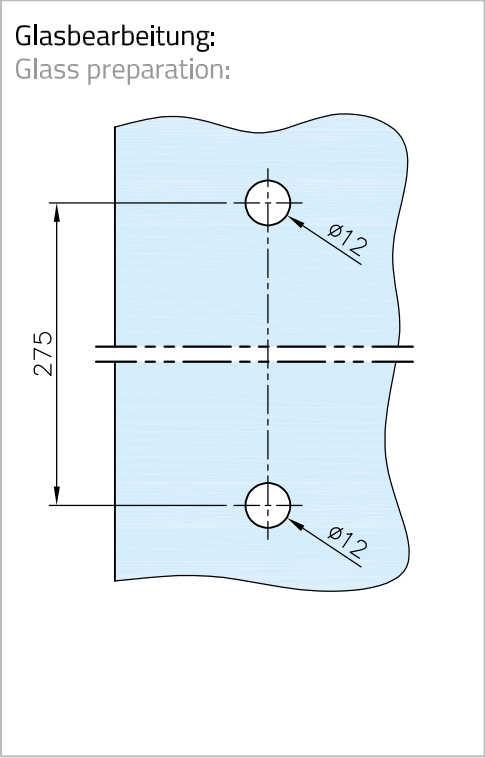

Technische Daten:  
Halbrunder-Türgriff (zweiseitig) - VIVA

Datasheet:  
Semi-Circular pull door handle  
(double-sided) - VIVA

Art. 77478603425-10  
Art. 77478603425-12  
Art. 77478603425-21  
Art. 77478603425-26

Ausführung:  
Options:

Material: V2A  
Material: Stainless steel AISI 304

Gewicht: / Weight: 0,605 kg

Oberflächen: Poliert-Design	Anthrazit-Design	Messing Matt-Design	Edelstahl-Design
Finish: Polished design	Anthracite design	matt brass design	Stainless steel design

\*drawing shows  
10 mm glass

Art. 77478603425-10  
Art. 77478603425-12  
Art. 77478603425-21  
Art. 77478603425-26

Stand 01.2024

Glasbearbeitung:  
Glass preparation:

Griff-Form:  
Handle shape: