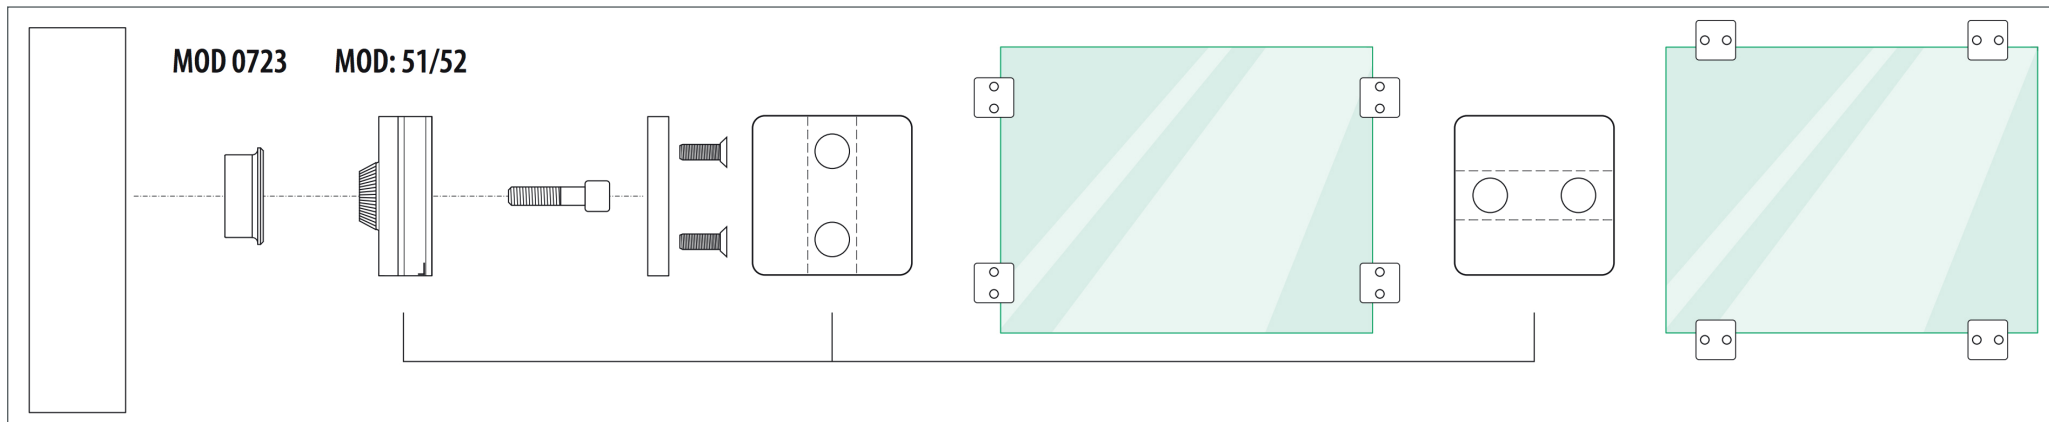

# MONTAGE INSTRUCTIE

GLASKLEM MODEL 51/52

**RVSLAND.nl**

## GLASKLEM MONTAGE ADAPTER NAAR KEUZE:

Glasklem montage adapter  
Vlak

Glasklem montage adapter  
Buis 42.4 mm

Glasklem montage adapter  
Buis 48.3 mm