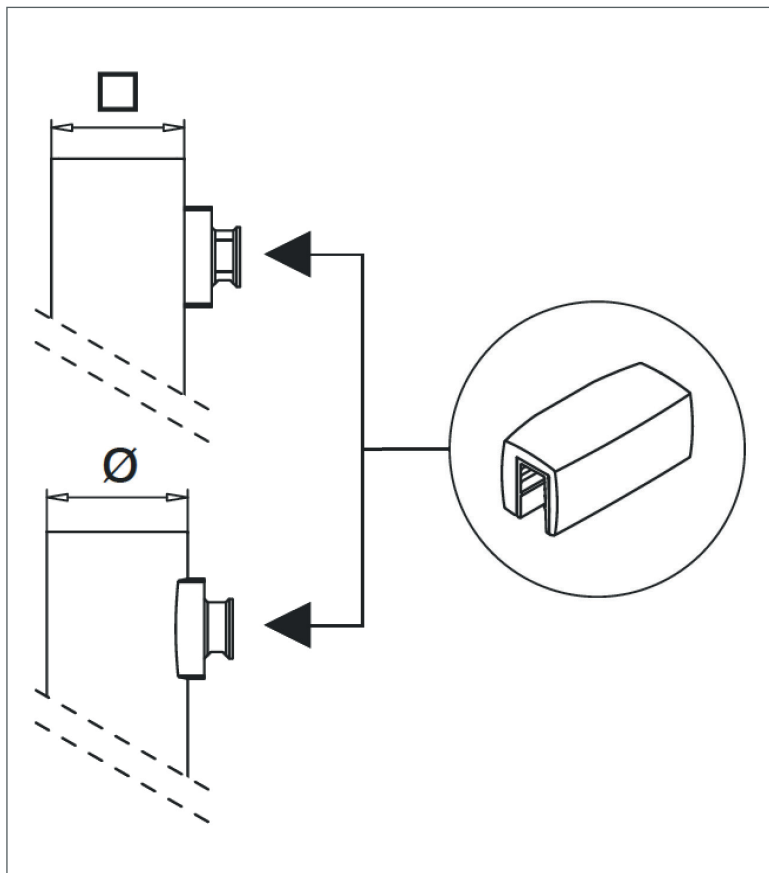

# MONTAGE INSTRUCTIE

## GLASKLEM MODEL 55

Montage adapter  
Vlak

Montage adapter  
Buis 42,4 mm

Montage adapter  
Buis 48,3 mm

## GLASKLEM MODEL 55