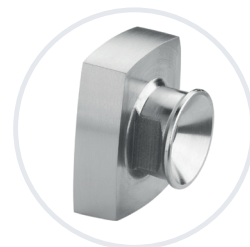

## GLASKLEM MODEL 55

Montage adapter  
Vlak

Montage adapter  
Buis 42,4 mm

Montage adapter  
Buis 48,3 mm