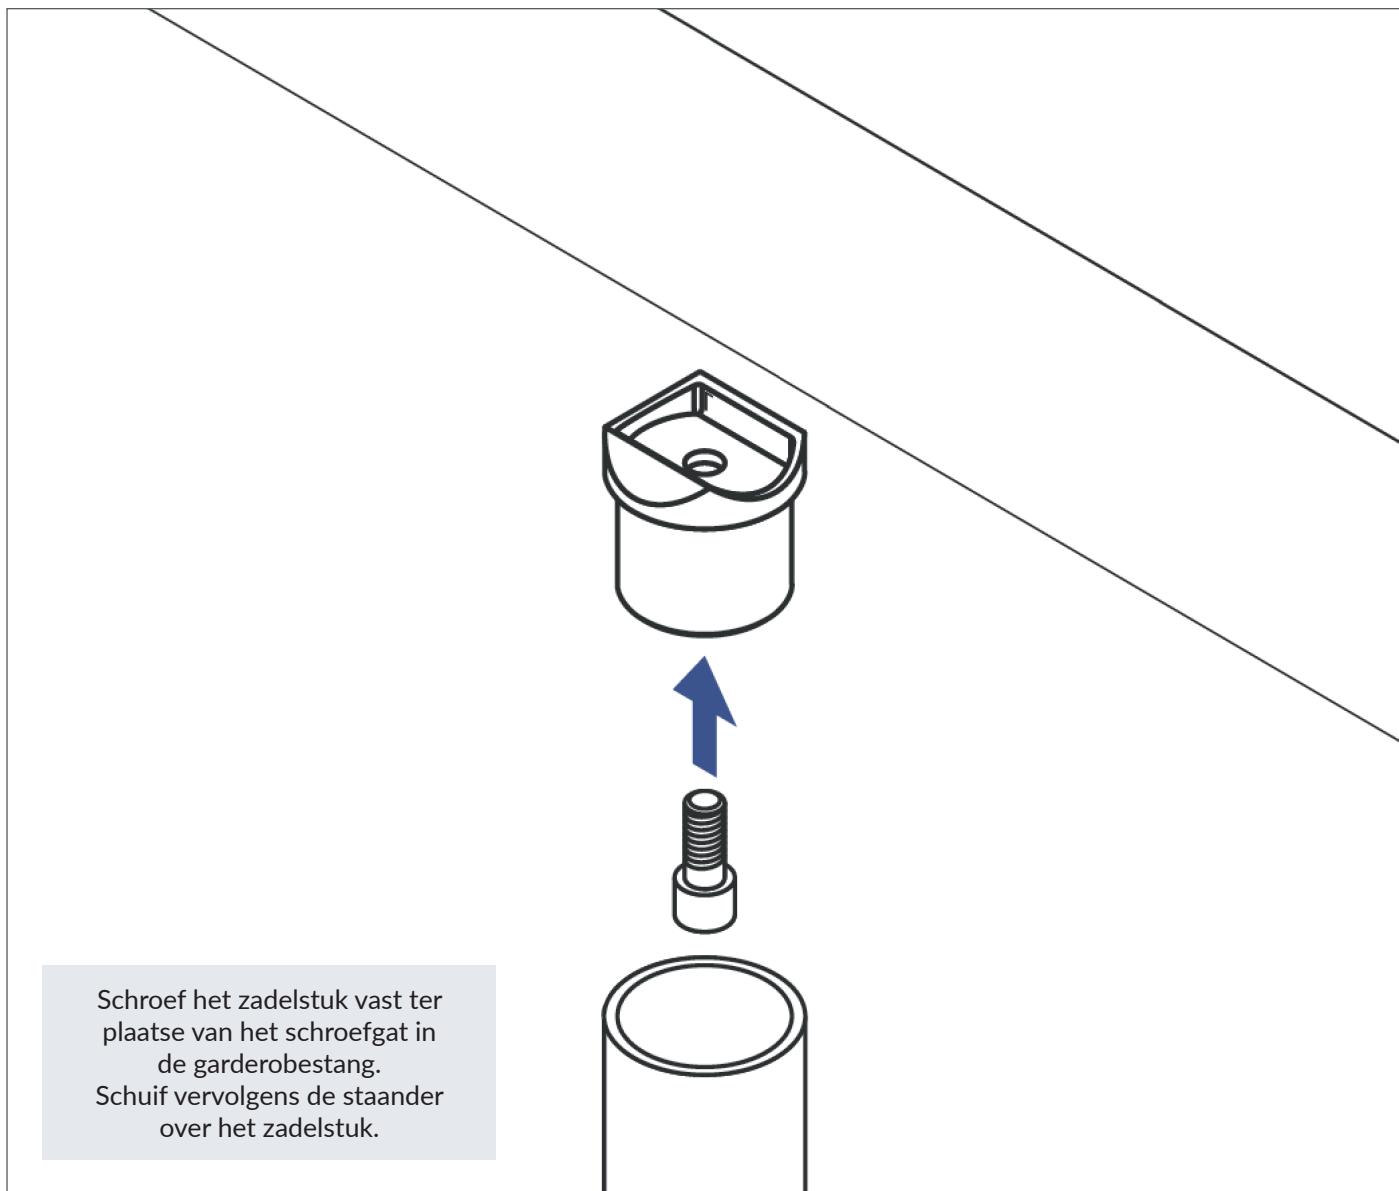

MONTAGE INSTRUCTIE

STAANDER VOOR GARDEROBESTANGEN

SCHROEFGAT NODIG VOOR MONTAGE

Voor montage van de staander op de garderobestang dient er een M6 schroefgat in de garderobestang aanwezig te zijn.