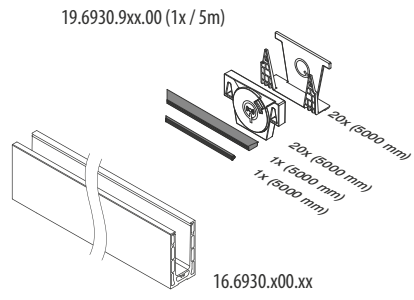

Q-INFO MOD 6930

VSG (2x ESG): Gelaagd gehard glas
ESG : Gehard glas

Let op de specificaties zoals bevestigingsmiddelen en glasafmetingen van de desbetreffende keurmerken.

Assembly video:
www.q-railing.com/videos