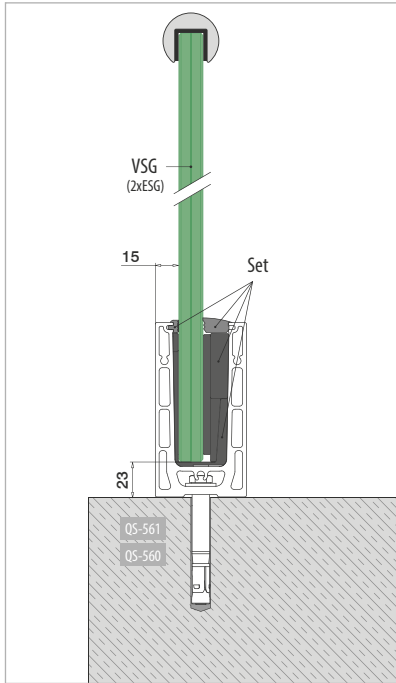

Q-INFO MOD 6930

VSG (2x ESG): Gelaagd gehard glas
ESG : Gehard glas

Let op de specificaties zoals bevestigingsmiddelen en glasafmetingen van de desbetreffende keurmerken.

Assembly video:
www.q-railing.com/videos