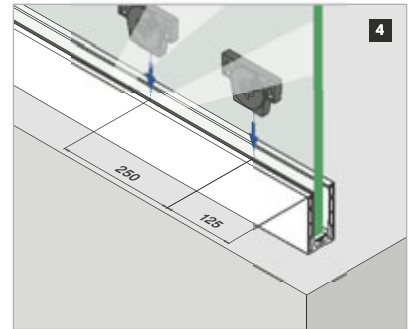

Q-INFO MOD 6930

VSG (2x ESG): Gelaagd gehard glas
ESG : Gehard glas

Let op de specificaties zoals bevestigingsmiddelen en glasafmetingen van de desbetreffende keurmerken.

Assembly video:
www.q-railing.com/videos