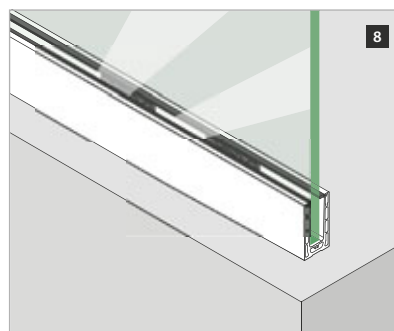

Q-INFO MOD 6930

VSG (2x ESG): Gelaagd gehard glas
ESG : Gehard glas

Let op de specificaties zoals bevestigingsmiddelen en glasafmetingen van de desbetreffende keurmerken.

Assembly video:
www.q-railing.com/videos