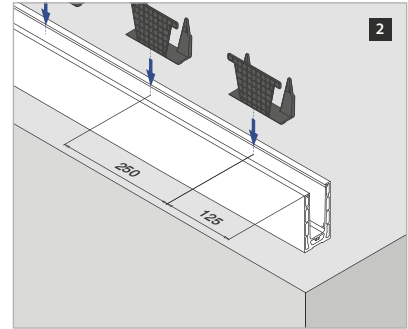

Q-INFO MOD 6930

VSG (2x ESG): Gelaagd gehard glas
ESG : Gehard glas

Let op de specificaties zoals bevestigingsmiddelen en glasafmetingen van de desbetreffende keurmerken.

Assembly video:
www.q-railing.com/videos