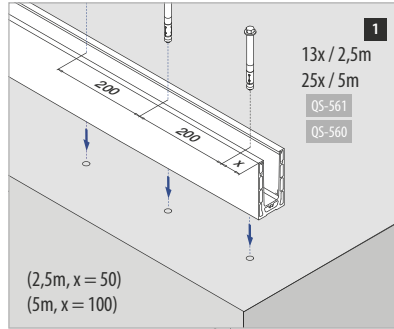

Q-INFO MOD 6930

VSG (2x ESG): Gelaagd gehard glas
ESG : Gehard glas

Let op de specificaties zoals bevestigingsmiddelen en glasafmetingen van de desbetreffende keurmerken.

Assembly video:
www.q-railing.com/videos