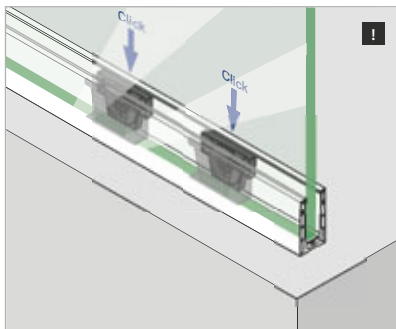

Q-INFO MOD 6930

VSG (2x ESG): Gelaagd gehard glas
ESG : Gehard glas

Let op de specificaties zoals bevestigingsmiddelen en glasafmetingen van de desbetreffende keurmerken.

Assembly video:
www.q-railing.com/videos