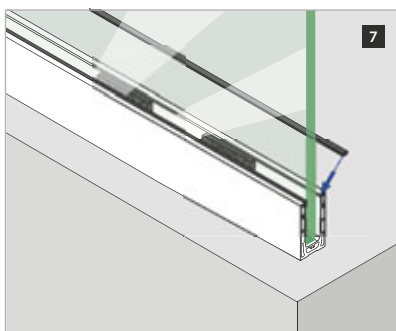

Q-INFO MOD 6930

VSG (2x ESG): Gelaagd gehard glas
ESG : Gehard glas

Let op de specificaties zoals bevestigingsmiddelen en glasafmetingen van de desbetreffende keurmerken.

Assembly video:
www.q-railing.com/videos