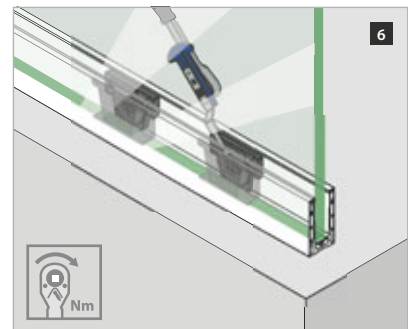

Q-INFO MOD 6930

VSG (2x ESG): Gelaagd gehard glas
ESG : Gehard glas

Let op de specificaties zoals bevestigingsmiddelen en glasafmetingen van de desbetreffende keurmerken.

Assembly video:
www.q-railing.com/videos