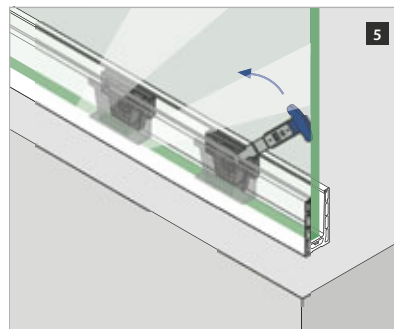

Q-INFO MOD 6930

VSG (2x ESG): Gelaagd gehard glas
ESG : Gehard glas

Let op de specificaties zoals bevestigingsmiddelen en glasafmetingen van de desbetreffende keurmerken.

Assembly video:
www.q-railing.com/videos