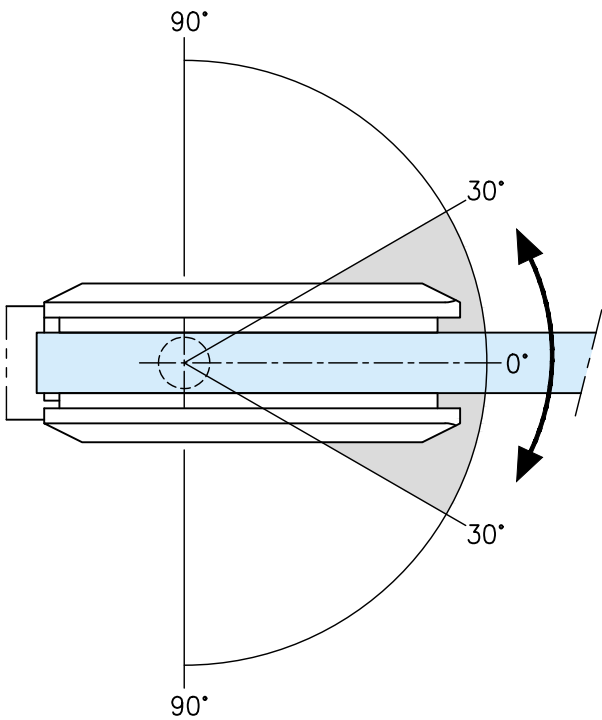

Glass door hinge
90° - glass/wall
- adjustable

stainless steel
...10 polished
...12 satin
...26 anthracite

Glastür-Scharnier
90° - Glas/Wand
- justierbar

V2A
...10 poliert
...12 gebürstet
...26 anthrazit

Charnière pour porte
en verre
90° - verre/mur
-ajustable

inox
...10 poli
...12 brossé
...26 anthracite

Glasdeurscharnier
90° - glas/wand
- verstelbaar

RVS
...10 gepolijst
...12 geborsteld
...26 antraciet

304

* drawing shows 8mm glass without PVC seals

glass cutout

 automatic closing action from 30°
 "Zero point" (0° - closing) adjustable

max. load weights and door width