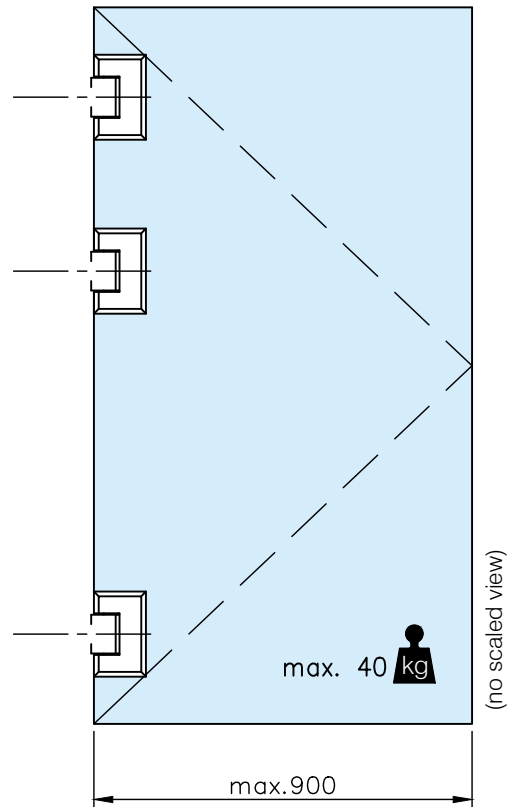

Glass door hinge
90° - glass/wall
- adjustable

stainless steel
...10 polished
...12 satin
...26 anthracite

Glastür-Scharnier
90° - Glas/Wand
- justierbar

V2A
...10 poliert
...12 gebürstet
...26 anthrazit

Charnière pour porte
en verre
90° - verre/mur
-ajustable

inox
...10 poli
...12 brossé
...26 anthracite

Glasdeurscharnier
90° - glas/wand
- verstelbaar

RVS
...10 gepolijst
...12 geborsteld
...26 antraciet

304

* drawing shows 8mm glass without PVC seals

glass cutout

 automatic closing action from 30°
 "Zero point" (0° - closing) adjustable

max. load weights and door width