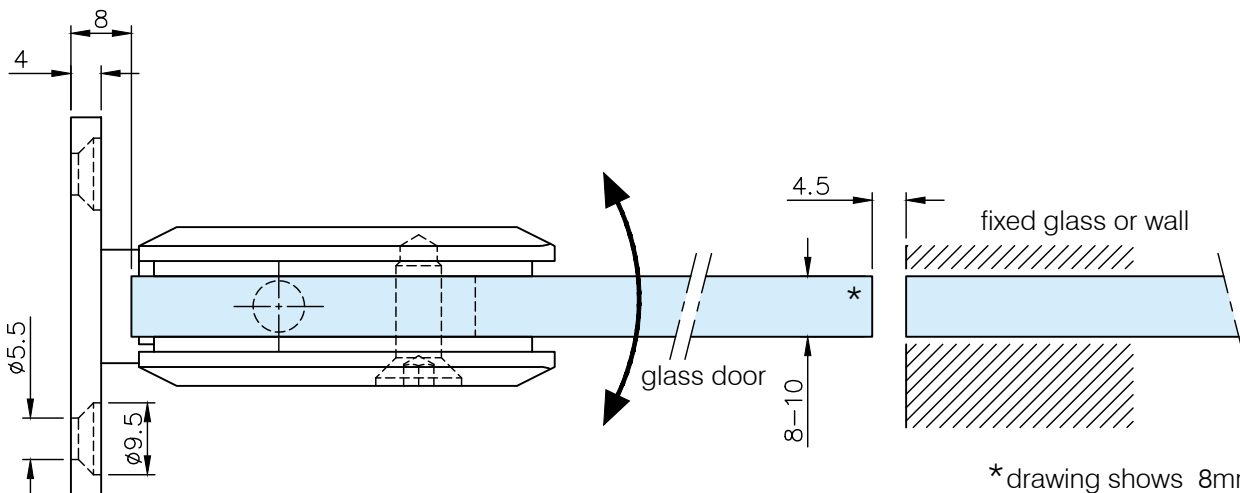

Glass door hinge
90° - glass/wall
- adjustable

stainless steel
...10 polished
...12 satin
...26 anthracite

Glastür-Scharnier
90° - Glas/Wand
- justierbar

V2A
...10 poliert
...12 gebürstet
...26 anthrazit

Charnière pour porte
en verre
90° - verre/mur
-ajustable

inox
...10 poli
...12 brossé
...26 anthracite

Glasdeurscharnier
90° - glas/wand
- verstelbaar

RVS
...10 gepolijst
...12 geborsteld
...26 antraciet

304

* drawing shows 8mm glass without PVC seals

glass cutout

 automatic closing action from 30°
 "Zero point" (0° - closing) adjustable

max. load weights and door width