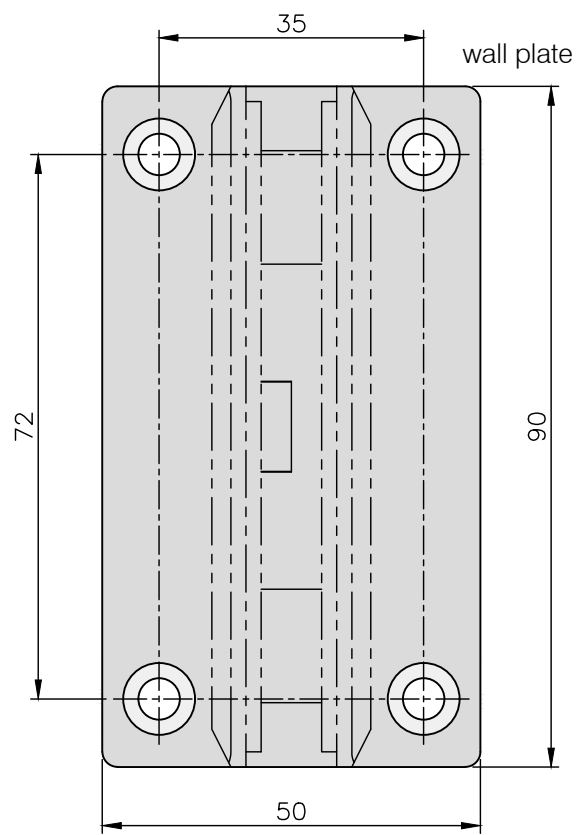

Glass door hinge
90° - glass/wall
- adjustable

stainless steel
...10 polished
...12 satin
...26 anthracite

Glastür-Scharnier
90° - Glas/Wand
- justierbar

V2A
...10 poliert
...12 gebürstet
...26 anthrazit

Charnière pour porte
en verre
90° - verre/mur
-ajustable

inox
...10 poli
...12 brossé
...26 anthracite

Glasdeurscharnier
90° - glas/wand
- verstelbaar

RVS
...10 gepolijst
...12 geborsteld
...26 antraciet

304

* drawing shows 8mm glass without PVC seals

glass cutout

 automatic closing action from 30°
 "Zero point" (0° - closing) adjustable

max. load weights and door width