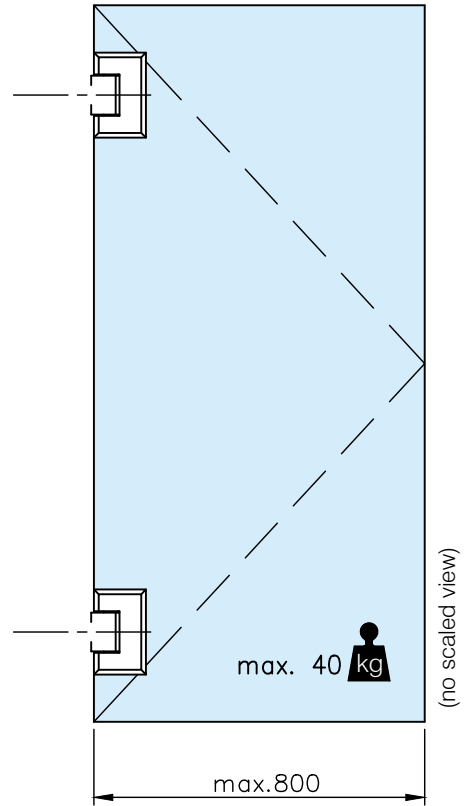

Glass door hinge
90° - glass/wall
- adjustable

stainless steel
...10 polished
...12 satin
...26 anthracite

Glastür-Scharnier
90° - Glas/Wand
- justierbar

V2A
...10 poliert
...12 gebürstet
...26 anthrazit

Charnière pour porte
en verre
90° - verre/mur
-ajustable

inox
...10 poli
...12 brossé
...26 anthracite

Glasdeurscharnier
90° - glas/wand
- verstelbaar

RVS
...10 gepolijst
...12 geborsteld
...26 antraciet

304

* drawing shows 8mm glass without PVC seals

glass cutout

 automatic closing action from 30°
 "Zero point" (0° - closing) adjustable

max. load weights and door width