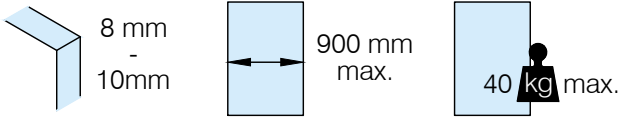

Glass door hinge
90° - glass/wall
- adjustable

stainless steel
...10 polished
...12 satin
...26 anthracite

Glastür-Scharnier
90° - Glas/Wand
- justierbar

V2A
...10 poliert
...12 gebürstet
...26 anthrazit

Charnière pour porte
en verre
90° - verre/mur
-ajustable

inox
...10 poli
...12 brossé
...26 anthracite

Glasdeurscharnier
90° - glas/wand
- verstelbaar

RVS
...10 gepolijst
...12 geborsteld
...26 antraciet

304

* drawing shows 8mm glass without PVC seals

glass cutout

 automatic closing action from 30°
 "Zero point" (0° - closing) adjustable

max. load weights and door width