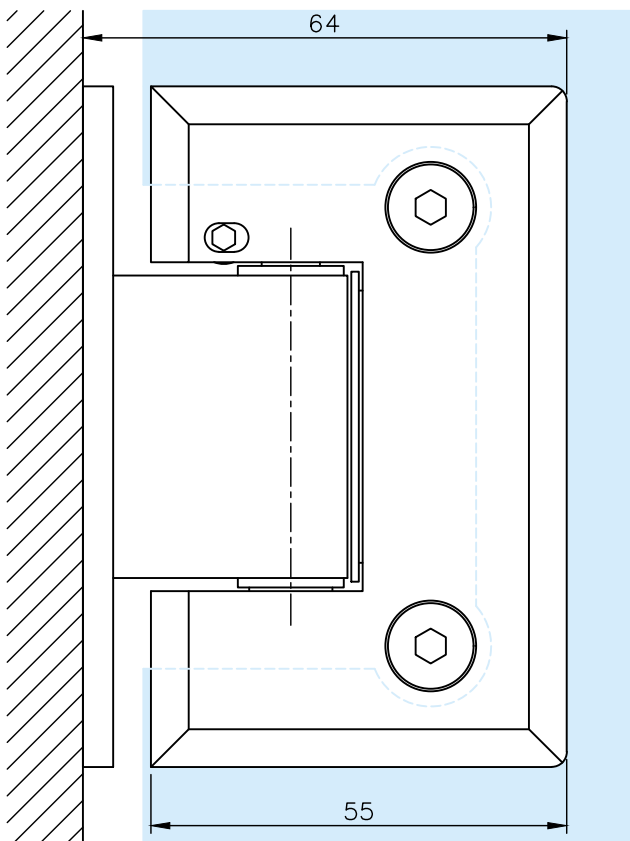

Glass door hinge
90° - glass/wall
- adjustable

stainless steel
...10 polished
...12 satin
...26 anthracite

Glastür-Scharnier
90° - Glas/Wand
- justierbar

V2A
...10 poliert
...12 gebürstet
...26 anthrazit

Charnière pour porte
en verre
90° - verre/mur
-ajustable

inox
...10 poli
...12 brossé
...26 anthracite

Glasdeurscharnier
90° - glas/wand
- verstelbaar

RVS
...10 gepolijst
...12 geborsteld
...26 antraciet

304

* drawing shows 8mm glass without PVC seals

glass cutout

 automatic closing action from 30°
 "Zero point" (0° - closing) adjustable

max. load weights and door width