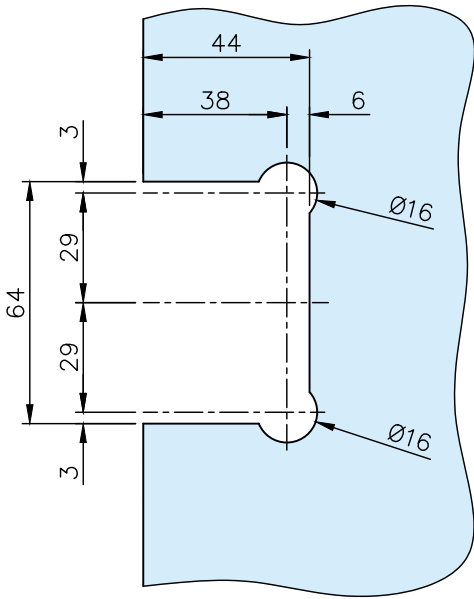

Charnière pour porte
en verre
90° - verre/mur
-ajustable

inox
...10 poli
...12 brossé
...26 anthracite

Glasdeurscharnier
90° - glas/wand
- verstelbaar

RVS
...10 gepolijst
...12 geborsteld
...26 antraciet

304

* drawing shows 8mm glass without PVC seals

glass cutout

 automatic closing action from 30°
 "Zero point" (0° - closing) adjustable

max. load weights and door width